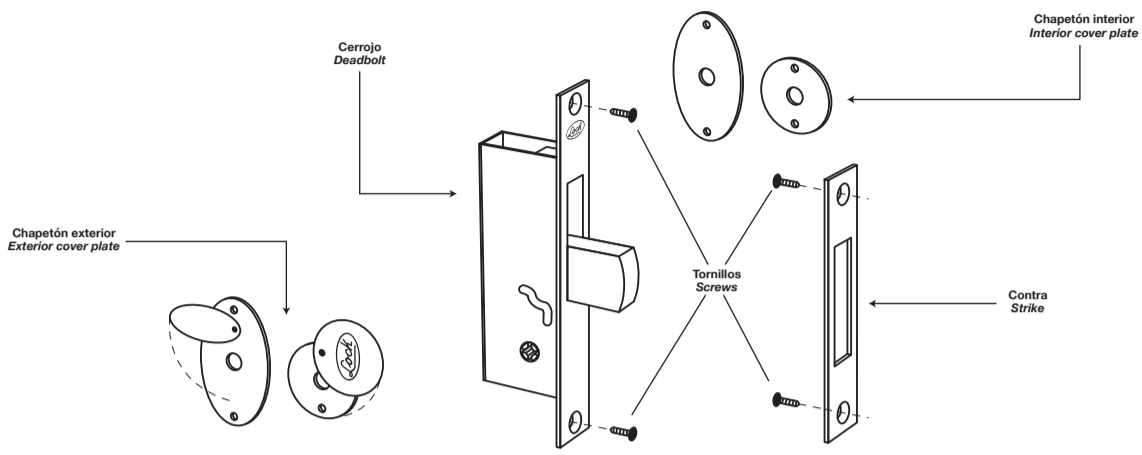

**NOTAS IMPORTANTES:**  
 Deberán de usarse las partes originales contenidas en esta caja para el correcto armado e instalación de la cerradura. Al sustituir partes se pierde la Garantía.  
 Lea completamente las instrucciones de instalación y si tiene alguna duda consulte al distribuidor que le vendió el producto.  
 Recuerde que esta cerradura puede instalarse en puertas de hasta 45mm (1 3/4") de espesor.

**NOTES TO CONSIDER:**  
 Original parts included on the box should be used to get proper set up of the lock.  
 By replacing parts in the lock the warranty will be void.  
 Read carefully the installation instructions and when doubt seek help from authorized dealer or in the store you bought this product.  
 Remember that this lock will fit any door up to 1 3/4" (45 mm) of thickness.

**INSTRUCTIVO, INSTALACIÓN Y PLANTILLA PARA CERRADURA DE PERFIL ANGOSTO**  
**LOCKSET NARROW PROFILE INSTALLATION INSTRUCTIONS AND TEMPLATE**

**Dibujo detallado de partes**  
*Detailed scheme parts*

**Herramientas  
 Requeridas**  
*Tools needed*