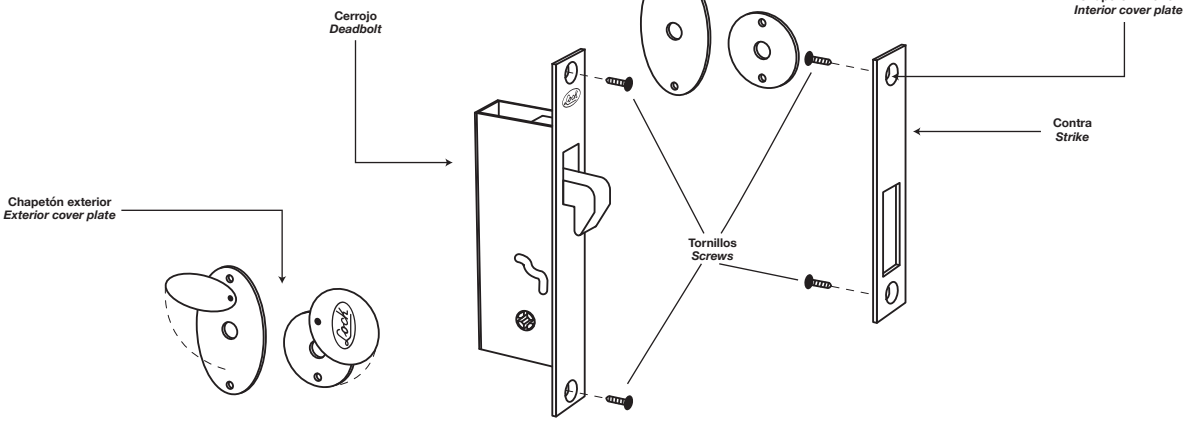

**NOTAS IMPORTANTES:**  
 Deberán de usarse las partes originales contenidas en esta caja para el correcto armado e instalación de la cerradura. Al sustituir partes se pierde la Garantía.  
 Lea completamente las instrucciones de instalación y si tiene alguna duda consulte al distribuidor que le vendió el producto.  
 Recuerde que esta cerradura puede instalarse en puertas de hasta 45mm (1 3/4") de espesor.

**NOTES TO CONSIDER:**  
 Original parts included on the box should be used to get proper set up of the lock.  
 By replacing parts in the lock the warranty will be void.  
 Read carefully the installation instructions and when doubt seek help from authorized dealer or in the store you bought this product.  
 Remember that this lock will fit any door up to 1 3/4" (45 mm) of thickness.

**INSTRUCTIVO, INSTALACIÓN Y PLANTILLA PARA CERRADURA DE PERFIL ANGOSTO**  
**LOCKSET NARROW PROFILE INSTALLATION INSTRUCTIONS AND TEMPLATE**

**Dibujo detallado de partes**  
*Detailed scheme parts*

**Herramientas  
 Requeridas**  
*Tools needed*