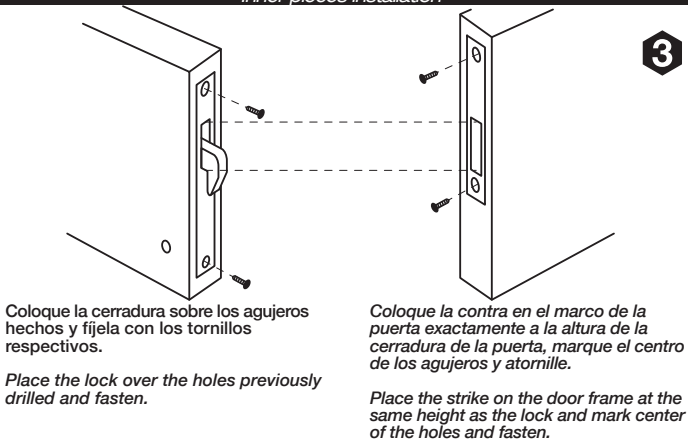

**NOTAS IMPORTANTES:**  
 Deberán de usarse las partes originales contenidas en esta caja para el correcto armado e instalación de la cerradura. Al sustituir partes se pierde la Garantía.  
 Lea completamente las instrucciones de instalación y si tiene alguna duda consulte al distribuidor que le vendió el producto.  
 Recuerde que esta cerradura puede instalarse en puertas de hasta 45mm (1 3/4") de espesor.

**NOTES TO CONSIDER:**  
 Original parts included on the box should be used to get proper set up of the lock.  
 By replacing parts in the lock the warranty will be void.  
 Read carefully the installation instructions and when doubt seek help from authorized dealer or in the store you bought this product.  
 Remember that this lock will fit any door up to 1 3/4" (45 mm) of thickness.

**INSTRUCTIVO, INSTALACIÓN Y PLANTILLA PARA CERRADURA DE PERFIL ANGOSTO**  
**LOCKSET NARROW PROFILE INSTALLATION INSTRUCTIONS AND TEMPLATE**

**Dibujo detallado de partes**  
*Detailed scheme parts*

**Herramientas  
 Requeridas**  
*Tools needed*

**Preparación de la puerta**  
*Door preparations*

**Instalación de piezas interiores**  
*Inner pieces installation*

**Instalación de piezas exteriores**  
*Exterior pieces set-up*