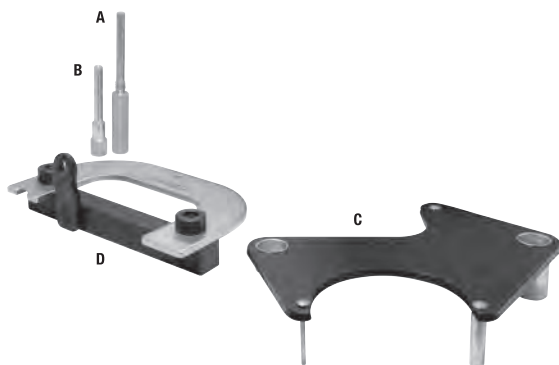

### Contenido / Contents

Parte / Parts	Descripción / Description	Cantidad / Quantity
A	Perno Para bloquear el cigüeñal / Crankshaft locking pin	1
B	Perno Para bloquear el cigüeñal / Crankshaft locking pin	1
C	Placa de ajuste del árbol de levas / Camshaft setting plate	1
D	Herramienta de ajuste de la polea del árbol de levas/ Camshaft pulley setting tool	1