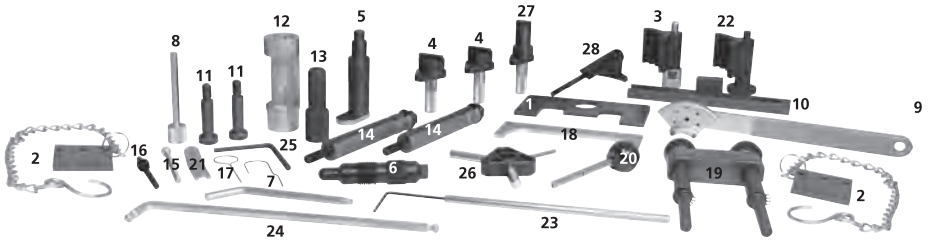

Aplicación / Application

Marca / Brand	Modelo / Model	Motor / Engine
VOLKSWAGEN®	Polo (80-06)	Motores a Diésel: 1.9/2.0 TDI 1.9 TDI 2.5 V6 TDI 3.3 V8 TDI
	Lupo (97-)	
	Golf (80-)	
	Jetta (80-)	
	Passat (96-)	
	Transporter (95-)	
	Bora (98-06)	
SEAT®	Ibiza (96-06)	Motores a Gasolina: 1.2 L 3 Cilindros(Cylinders) 1.4 / 1.6
	Cordoba(96-06)	
	Toledo (96-06)	
	Leon (96-06)	
AUDI®	A2 (00-06)	
	A3 (96-03)	
	A4 (94-06)	
	A8 (96-02)	
	A6 (97-02)	
	TT (98-06)	

Garantía / Warranty

Póliza de garantía. Este producto está garantizado por URREA HERRAMIENTAS PROFESIONALES, S.A. DE C.V., km 11,5 Carr. A El Castillo, 45680 El Salto, Jalisco. UHP900402Q29, Teléfono 01 33 3208-7900 contra defectos de fabricación y mano de obra con su reposición o reparación sin cargo por el periodo de 100 años. Para hacer efectiva esta garantía, deberá presentar el producto acompañado de su comprobante de compra en el lugar de adquisición del producto o en el domicilio de nuestra planta mismo que se menciona en el primer párrafo de esta garantía. En caso de que el producto requiera de partes o refacciones acuda a nuestros distribuidores autorizados. Los gastos que se deriven para el cumplimiento de esta garantía serán cubiertos por Urrea Herramientas Profesionales, S.A. de C.V. Esta garantía no será efectiva en los siguientes casos: a).- Cuando la herramienta se haya utilizado en condiciones distintas a las normales. b).- Cuando el producto hubiera sido alterado de su composición original o reparado por personas no autorizadas por el fabricante o importador respectivo.

This product has a lifetime warranty by Urrea Herramientas Profesionales S.A. de C.V. against any manufacturing defect. The warranty is not applicable if the product does not show the URREA brand, if the product is worn out by its daily use, shows signs of abuse, damage, its original composition has been altered, or specifies a different warranty. In order to make the warranty effective, the product must be taken to the company or to the place of purchase along with its receipt.

IMPORTADO POR / IMPORTED BY: URREA HERRAMIENTAS PROFESIONALES S.A. DE C.V. km 11,5 Carretera a El Castillo, C.P. 45680 El Salto, Jalisco, México Tel. 01 (33) 3208-7900 Made in Taiwan / Hecho en Taiwán R.F.C. UHP900402Q29 04-L16