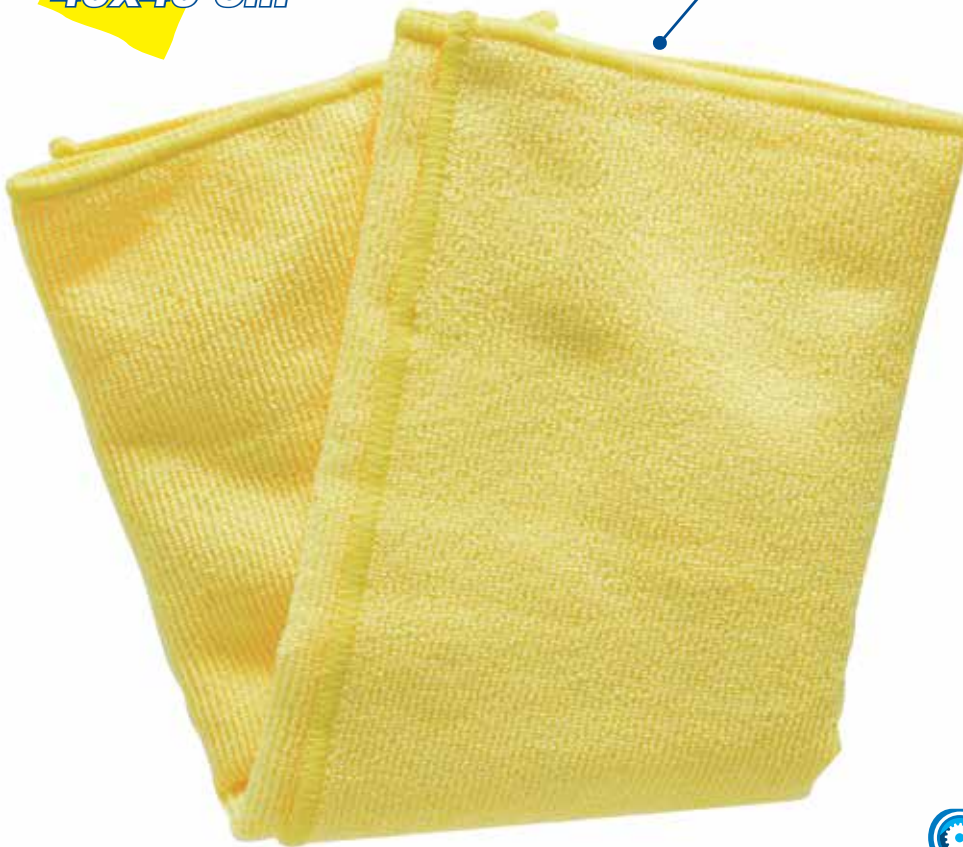

# Paño de microfibra amarilla

**MULTIUSOS**

**PRODUCTO NUEVO**

NO RAYA LAS SUPERFICIES

SUPER ABSORBENTE

ULTRA RESISTENTE

**Medida  
40x40 cm**

80% poliéster  
20% poliamida

## ¿Cómo funciona la microfibra?

Fibra de Algodón

Las fibras de algodón empujan y esparcen el polvo.

Microfibra

Los espacios que se forman en los filamentos atrapan el polvo.

## Características

- Libre de abrasivos y pelusas
- Absorbe hasta 8 veces su peso en agua.
- Puede lavarse a máquina y reutilizarse.

CÓDIGO

MEDIDA

**MF44**

40 x 40 cm

30