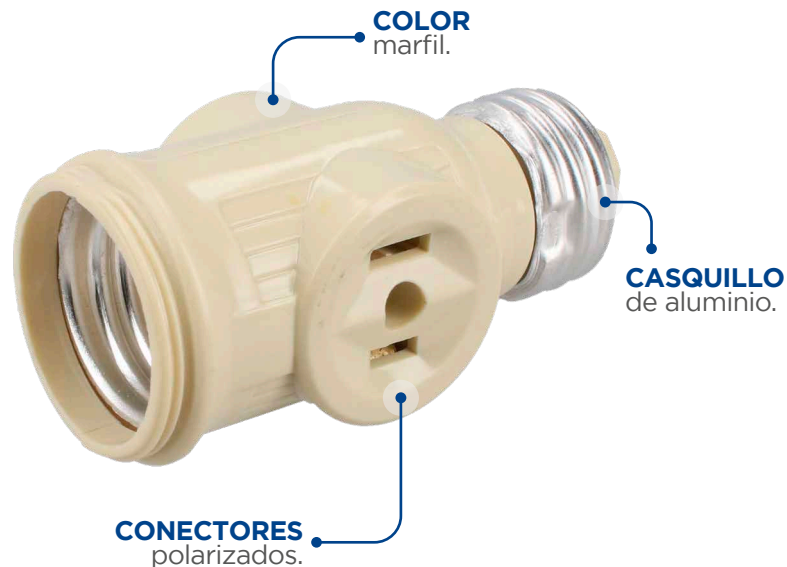

# PORTALÁMPARA CON LADRÓN

**SURTEK**  
HERRAMIENTAS PARA PROFESIONALES

## VENTAJAS

- **ÚTIL PARA ESTABLECER** una conexión segura entre el cable y la bombilla.
- **CASQUILLO FABRICADO** de aluminio para evitar la corrosión y prolongar la vida útil del artículo.