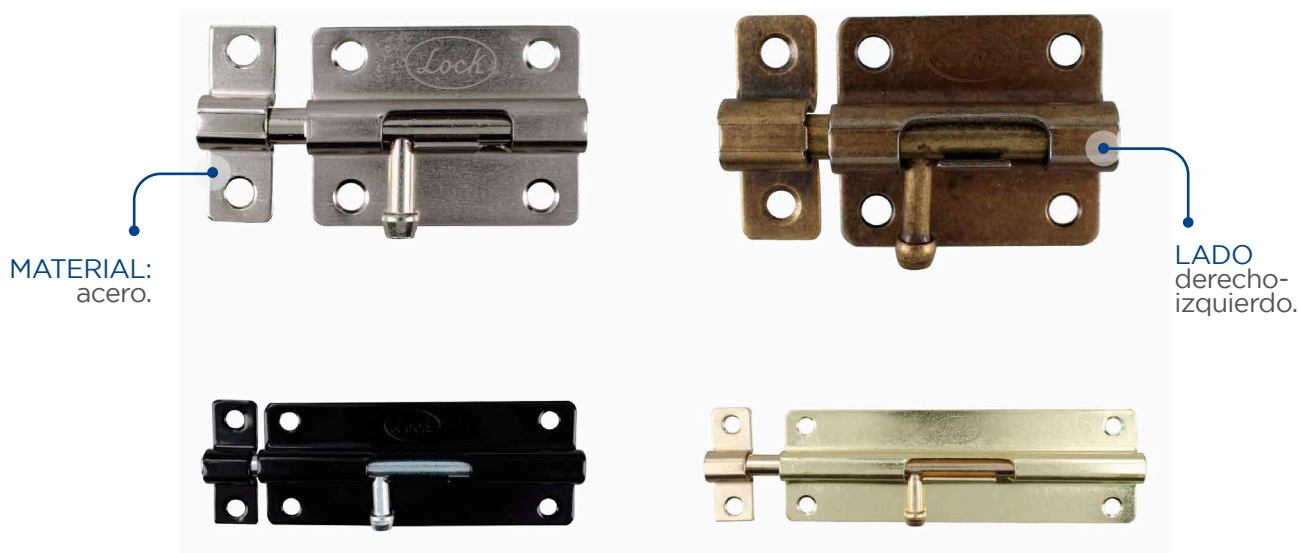

# PASADORES DE BARRIL

**USOS** ● PARA USO HORIZONTAL y vertical ● DIFERENTES acabados

## USOS

Ideales para puertas y ventanas.

**CARACTERÍSTICAS** ● FABRICADO en acero. ● INCLUYE tornillería.

CÓDIGO	ACABADO	LARGO	📦
PABA4	Latón Antiguo	4 cm	1
PABA6	Latón Antiguo	6 cm	1
PABA8	Latón Antiguo	8 cm	1
PABL4	Latón Brillante	4 cm	1
PABL6	Latón Brillante	6 cm	1
PABL8	Latón Brillante	8 cm	1
PABN4	Negro	4 cm	1
PABN6	Negro	6 cm	1
PABN8	Negro	8 cm	1
PABS4	Níquel Satinado	4 cm	1
PABS6	Níquel Satinado	6 cm	1
PABS8	Níquel Satinado	8 cm	1