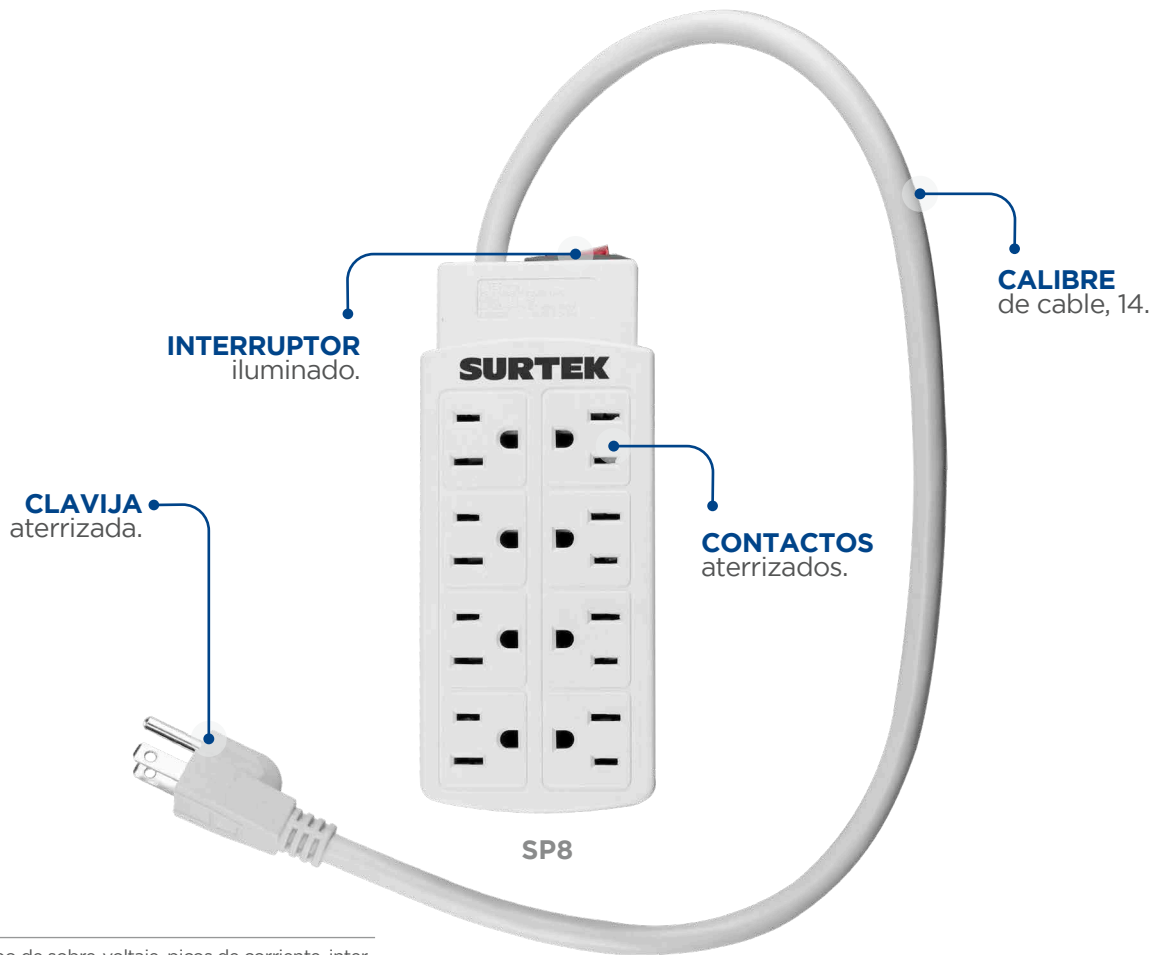

# SUPRESORES DE PICOS

CONTACTOS ATERRIZADOS

CLAVIJA ATERRIZADA

CALIBRE 14 AWG (2,08 mm<sup>2</sup>)

INTERRUPTOR DE SEGURIDAD

SOLO PARA INTERIORES

USO GENERAL

1 AÑO DE GARANTÍA

**VENTAJAS** ● **PROTECCIÓN** de sobrecarga.

**BENEFICIOS** ● **PROTEGE LOS EQUIPOS** de sobre-voltaje y picos de corriente de hasta 450 J.

## USO

Protege un equipo de sobre-voltaje, picos de corriente, interferencias electromagnéticas e interferencias radioeléctricas.

Cumple con la norma NOM 003-SCFI-2014.

**CARACTERÍSTICAS** ● **MANTIENE** seguros los dispositivos conectados.