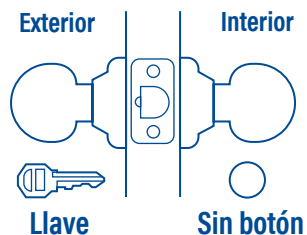

# CERRADURA DE POMO TUBULAR (BOLA)

ANSI  
GRADO 3

2 LLAVES  
ESTANDAR

INCLUYE ACCESORIOS  
DE INSTALACIÓN

SEGURIDAD  
ESTANDAR

400.000  
CICLOS

LÍNEA  
RESIDENCIAL

AÑOS DE  
GARANTÍA

USOS • PARA PUERTAS DE ENTRADA PRINCIPAL

VENTAJAS • INCLUYE ACCESORIOS  
de instalación.

12PO

15PO

18PO

**CUERPO TUBULAR**  
de acero tropicalizado.

CARACTERÍSTICAS • **CILINDRO**  
de latón.

CÓDIGO	DESCRIPCIÓN	ACABADO	
12PO	Pomo bola para entrada	Acero inoxidable	1
15PO	Pomo bola para entrada	Latón antiguo	1
18PO	Pomo bola para entrada	Latón brillante	1