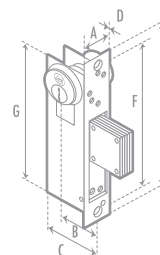

Beneficios

- Incluye accesorios y plantilla de instalación.
- Incluye 2 llaves estándar y 5 pernos
- Con cerradura por ambos lados

	A	B	C	D	E	F	G
21CL	25	28	45	6	175	143	153
22CL	25	28	45	6	175	143	153
23CL	25	24	41	6	175	143	153
24CL	25	24	41	6	175	143	153

*Todas las medidas en milímetros

CÓDIGO	DESCRIPCIÓN	Mecanismo	
21CL	Cerradura para puertas de aluminio 28 mm	Paleta	1
22CL	Cerradura para puertas de aluminio 28 mm	Gancho	1
23CL	Cerradura para puertas de aluminio 24 mm	Paleta	1
24CL	Cerradura para puertas de aluminio 24 mm	Gancho	1