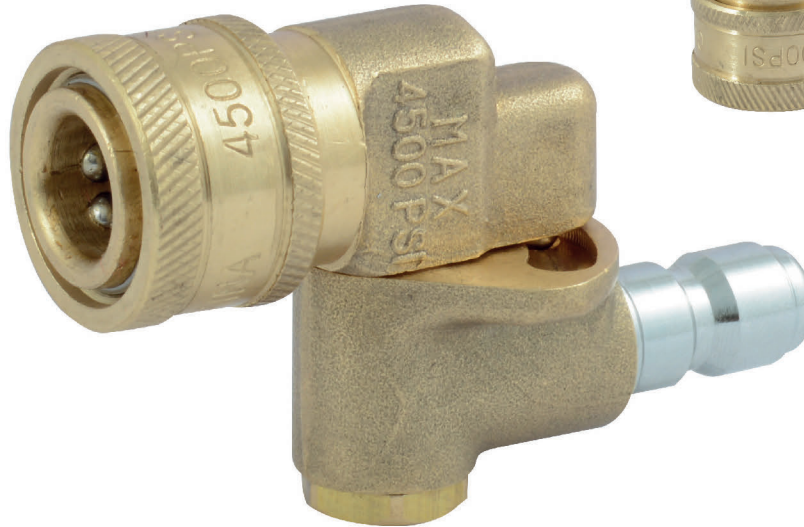

Cople Conector Rápido para Lanza

Presión máxima
de trabajo
4 200 PSI

1 AÑO
GARANTÍA
YEAR WARRANTY

Para
Hidrolavadoras
HG840 - HG865
HG909 - HG914

Conexión Rápida
1/4"

3 Posiciones

Usos

- Para aplicaciones de limpieza en lugares de difícil acceso.
- Proporciona versatilidad y dinamismo.

CÓDIGO	PRESIÓN MÁXIMA DE TRABAJO	PARA HIDROLAVADORAS	
QCONEC	4 200 PSI	HG840 · HG865 · HG909 · HG914	1

CAJA