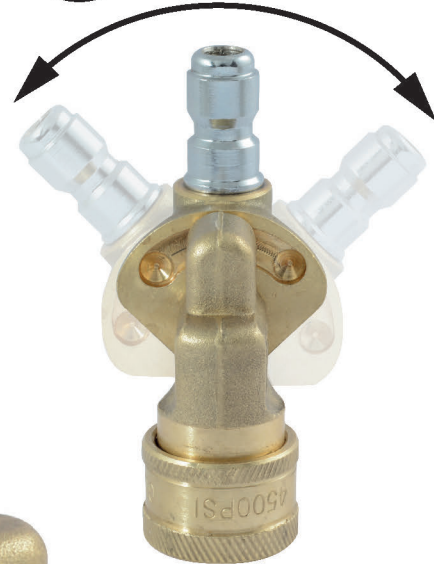

Cople Conector Rápido para Lanza

Presión máxima
de trabajo
4 200 PSI

1 AÑO
GARANTÍA
YEAR WARRANTY

Para
Hidrolavadoras
HG840 - HG865
HG909 - HG914

Conexión Rápida
1/4"

3 Posiciones

Usos

- Para aplicaciones de limpieza en lugares de difícil acceso.
- Proporciona versatilidad y dinamismo.

CÓDIGO	PRESIÓN MÁXIMA DE TRABAJO	PARA HIDROLAVADORAS	
QCONEC	4 200 PSI	HG840 · HG865 · HG909 · HG914	1

CAJA