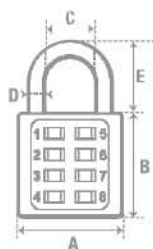

Protección básica de uso ligero y cotidiano.

Candados de combinación

digitales

100 años
GARANTÍA
YEARS WARRANTY

Ganchos de acero cromado.

Cuerpo de aleación metálica.

	A	B	C	D	E	GROSOR
CODIGO	mm	mm	mm	mm	mm	mm
C27C35	35	38	19	5	19	16
C27C40	40	43	22	6	23	16
C27R35	35	38	19	5	19	16
C27R40	40	43	22	6	30	16

Beneficios:

- Componentes internos protegidos con recubrimiento metálico, para aumentar su resistencia a la corrosión
- Con combinación única (no ajustable) integrada por 4 dígitos para el candado de 35 mm y 5 para el de 40 mm
- Botón deslizable para liberación del gancho. No requiere llave
- Con más de 50,000 ciclos de apertura

Uso

- Residencial Recomendable para maletas, mochilas y casilleros por su tamaño y facilidad de apertura.

SEGURIDAD ESTÁNDAR

Combinación digital

CÓDIGO	MEDIDA	NIVEL	ACABADO	
C27C35	35 mm	3	Cromo Brillante	1
C27C40	40 mm	3	Cromo Brillante	1
C27R35	35 mm	3	Rojo	1
C27R40	40 mm	3	Rojo	1