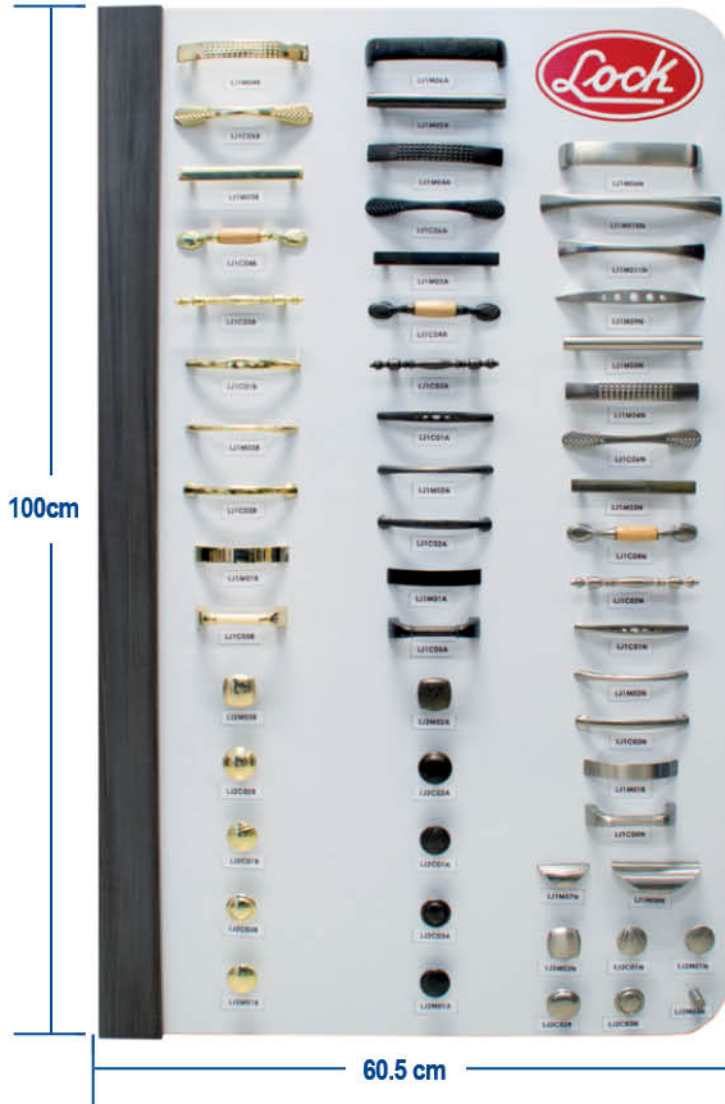

Exhibición 55 Jaladeras

Exhibidor de Jaladeras

1 año
GARANTÍA
YEAR WARRANTY

Tabla de MDF laminado
formaica color blanco.

Material resistente, ligero y fácil de
instalar, ideal para colocar sobre
paner ranurado o punzo panel metálico.

Beneficios

- El consumidor tiene mayor interacción con el producto, agilizando su elección y preferencia de compra.
- Cuenta con código debajo de cada jaladera.

CÓDIGO	DESCRIPCIÓN	
LEXJ	Exhibidor con 55 jaladeras Lock	1