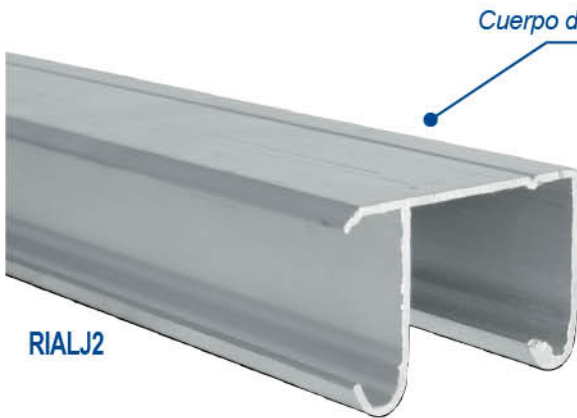

RILAJ2, RILAJ3, RIALJ2 y RIALJ3 Para deslizar los sistemas de carretillas CCLOS y CCLOD.

CCLOS

CCLOD

# Rieles JJ

para carretillas de clóset

**100**  
años  
**GARANTÍA**  
YEARS WARRANTY

Cuerpo de Aluminio.

RILAJ2

Cuerpo de lámina galvanizada de acero calibre 22.

RILAJ2

CÓDIGO	DESCRIPCIÓN	LONGITUD		PRECIO DE LISTA
RIALJ2	Riel JJ de aluminio natural	2 m	1	\$ 262
RIALJ3	Riel JJ de aluminio natural	3 m	1	\$ 393
RILAJ2	Riel JJ de lámina de acero	2 m	1	\$ 124
RILAJ3	Riel JJ de lámina de acero	3 m	1	\$ 187