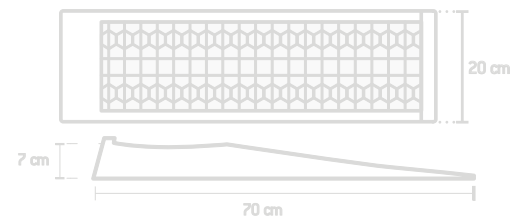

RAMPAS PARA AUTO PLÁSTICAS

SURTEK
HERRAMIENTAS PARA PROFESIONALES

NUEVO

**PRODUCTO
NUEVO**

**10 AÑOS
DE GARANTÍA**

VENTAJAS

- **CONSTRUIDO**
con plástico resistente que proporciona resistencia y fiabilidad.

BENEFICIOS

- **FACILITA**
el trabajo de soporte y mantenimientos de rutina.

RAMP4

USOS

Perfecto para todo el mantenimiento e inspecciones bajo el vehículo.

CARACTERÍSTICAS

- **CAPACIDAD**
total con par: 4 toneladas (4000 kg)

- **DISEÑO TIPO PANAL**
permite quitar la suciedad o los desechos de las rampas más fácil y evita que la humedad se acumule.

CÓDIGO	PIEZAS	MEDIDAS	
RAMP4	2	70 x 20 x 7 cm	1