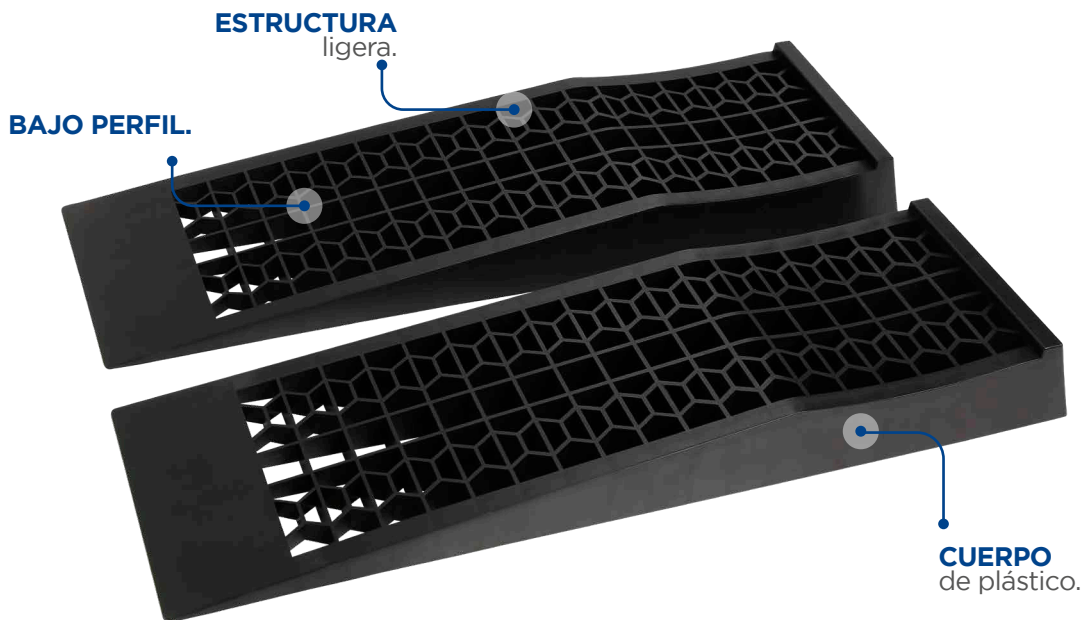

RAMPAS PARA AUTO PLÁSTICAS

SURTEK
HERRAMIENTAS PARA PROFESIONALES

NUEVO

**PRODUCTO
NUEVO**

**10 AÑOS
DE GARANTÍA**

VENTAJAS

- **CONSTRUIDO**
con plástico resistente que proporciona resistencia y fiabilidad.

BENEFICIOS

- **FACILITA**
el trabajo de soporte y mantenimientos de rutina.

RAMP4

USOS

Perfecto para todo el mantenimiento e inspecciones bajo el vehículo.

CARACTERÍSTICAS

- **CAPACIDAD**
total con par: 4 toneladas (4000 kg)

- **DISEÑO TIPO PANAL**
permite quitar la suciedad o los desechos de las rampas más fácil y evita que la humedad se acumule.

CÓDIGO	PIEZAS	MEDIDAS	
RAMP4	2	70 x 20 x 7 cm	1