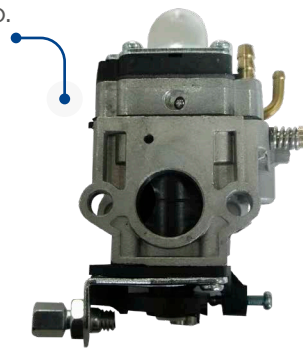

REFACCIONES Y CONSUMIBLES PARA MOTOSIERRA

BMS16A

CADENA
Oregon.

CMS16A

CARBURADOR
Walbro.

RMS03

RMS01

CÓDIGO	LONGITUD	PARA MODELO	
Barras para motosierras			
BMS16A	16"	MS616A	1
BMS18A	18"	MS618A	1
BMS20A	20"	MS620A / MS620B	1
Cadenas para motosierras			
CMS16A	16"	MS616A	1
CMS18A	18"	MS618A	1
CMS20A	20"	MS620A / MS620B	1
Carburador para motosierra			
RMS03	45 cc / 52cc	MS618A, MS620A, MS620B	1
Juego de repuestos para motosierra			
RMS01	45 cc / 52cc	MS618A, MS620A, MS620B	1