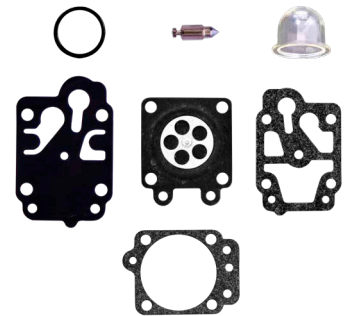

REFACCIONES Y CONSUMIBLES PARA MOTOSIERRA

BMS16A

CADENA
Oregon.

CMS16A

CARBURADOR
Walbro.

RMS03

RMS01

CÓDIGO	LONGITUD	PARA MODELO	
Barras para motosierras			
BMS16A	16"	MS616A	1
BMS18A	18"	MS618A	1
BMS20A	20"	MS620A / MS620B	1
Cadenas para motosierras			
CMS16A	16"	MS616A	1
CMS18A	18"	MS618A	1
CMS20A	20"	MS620A / MS620B	1
Carburador para motosierra			
RMS03	45 cc / 52cc	MS618A, MS620A, MS620B	1
Juego de repuestos para motosierra			
RMS01	45 cc / 52cc	MS618A, MS620A, MS620B	1