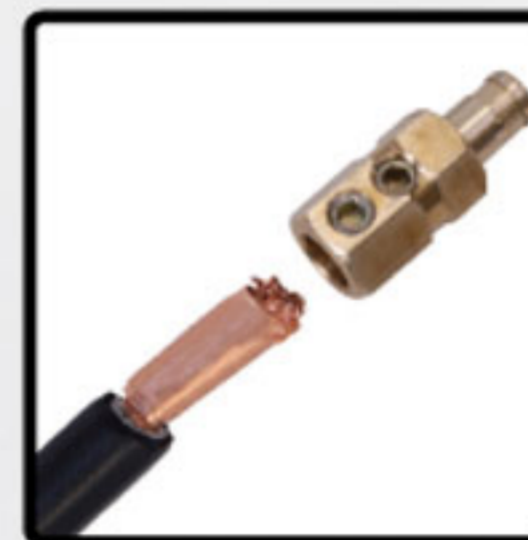

Conector de Soldadora CRSOLU

1 AÑO
GARANTÍA
YEAR WARRANTY

Conexión Rápida
de insertar y girar.

Conexión
35-70 mm²

Para:

Cable

CSOL830

Con Entrada a Soldadoras

SOL83020 / SOL93025 / SOLD9400

CONECTOR
Tipo Europeo
para Cable
de Soldadora

+ Seguro por su Aislamiento

Capuchón aislante
que evita tocar cualquier parte metálica de la soldadora evitando así riesgo de una descarga eléctrica.

Rápido de Instalar
por la fijación del cable de la soldadora a la conector rápido por medio de tornillos de opresión hexagonales.

Conector de soldadora

CÓDIGO	Longitud	Área	
CRSOLU	35 mm	70 mm ²	1

Caja