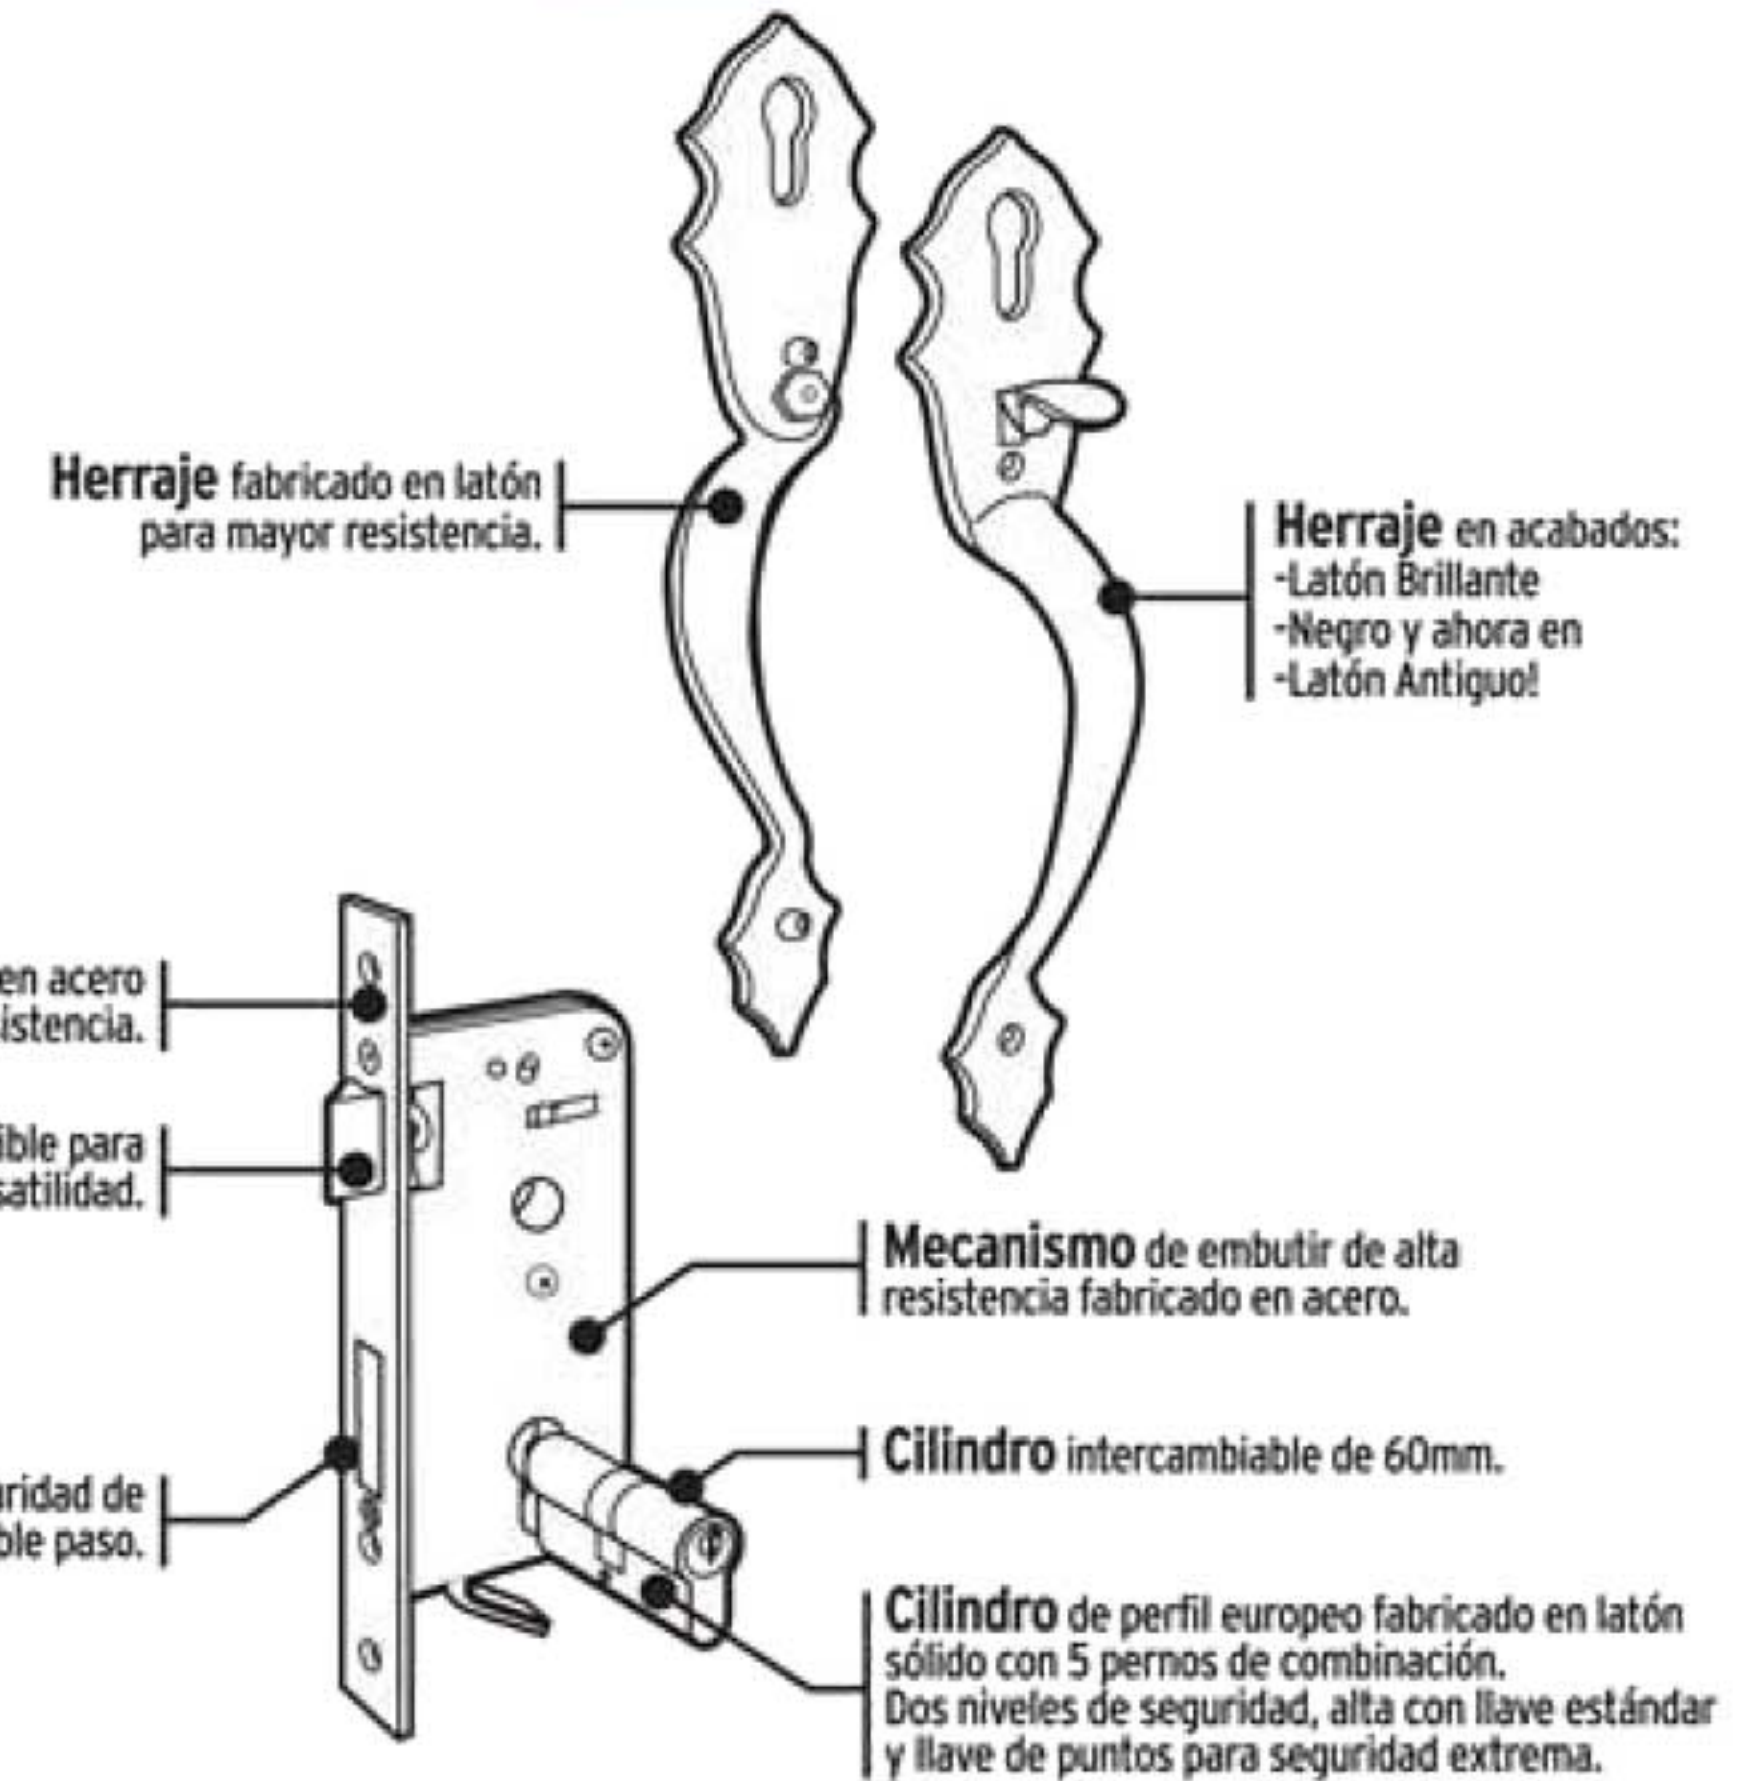

PRODUCTO
¡NUEVO!

LH119LA

¡Seguro!
por tradición

Herraje classic

Latón antiguo **L-H-119-LA**

Nomenclatura Marca Tipo Modelo Acabado

Latón Antiguo

5 Precisión Pines
Pernos de presión

5 Dot keys
Llaves de puntos

5 Pines

3 Standard keys
Llaves estándar

Modelos y Funciones

Código	Clave	Descripción	Función	Acabado	Tipo Llave	Nivel Seguridad	Estándar	Master	Empaque
LH19LA	G302	Herraje Classic jaladera/gatillo LA	Entrada	Latón Antiguo			1	20	Grael
L19ELA	G354	Conjunto Classic jaladera/gatillo LA	Entrada	Latón Antiguo			1	20	Grael
L19OLA	G355	Conjunto Classic jaladera/gatillo puntos LA	Entrada	Latón Antiguo			1	20	Grael

Conjuntos

Diagrama

Función

Descripción

Características

Entrada Principal

El mecanismo se acciona solamente con la llave desde el exterior. El gatillo o la llave accionan el mecanismo desde el interior.

El mecanismo de embutir con cerrojo de doble paso. Cilindro de perfil europeo.

Tabla Comparativa Herraje y Conjunto Embutir Clásico

Marca	Seguridad			Versatilidad / comodidad		Garantía
	Material cilindro	Tipo de llaves	No.Pernos en cilindro	Número de Coplas de llave	Acabado	
LOCK	Latón	Estándar Puntos	5 pernos (Estándar y Puntos)	3 (Estándar) 5 (Puntos)	Negro, Latón Brillante, Latón Antiguo	L119 Classic 100 años
Phillips®	Latón	Estándar	5 pernos	3 (Estándar)	Latón Brillante, Latón Antiguo	5000 Medieval De por vida