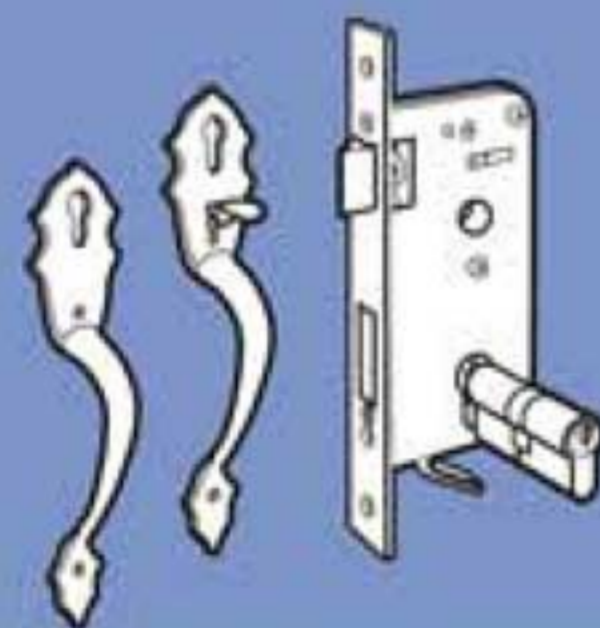

5 Dot keys
Llaves de puntos

5 Pines

3 Standard keys
Llaves estándar

Modelos y Funciones

Código	Clave	Descripción	Función	Acabado	Tipo Llave	Nivel Seguridad	Estándar	Master	Empaque
LH19LA	G302	Herraje Classic jaladera/gatillo LA	Entrada	Latón Antiguo			1	20	Grael
L19ELA	G354	Conjunto Classic jaladera/gatillo LA	Entrada	Latón Antiguo			1	20	Grael
L19OLA	G355	Conjunto Classic jaladera/gatillo puntos LA	Entrada	Latón Antiguo			1	20	Grael

Modelos Relacionados

Código	Clave	Descripción	Función	Acabado	Tipo Llave	Nivel Seguridad	Estándar	Master	Empaque
LH19NG	G300	Herraje Classic jaladera/gatillo NG	Entrada	Negro			1	20	Grael
LH19LB	G301	Herraje Classic jaladera/gatillo LB	Entrada	Latón Brillante			1	20	Grael
L19ENG	G350	Conjunto Classic jaladera/gatillo NG	Entrada	Negro	Estándar	Alta	1	4	Caja Visual
L19ELB	G351	Conjunto Classic jaladera/gatillo LB	Entrada	Latón Brillante	Estándar	Alta	1	4	Caja Visual
L19ONG	G352	Conjunto Classic jaladera/gatillo puntos NG	Entrada	Negro	Puntos	Extrema	1	4	Caja Visual
L19OLB	G353	Conjunto Classic jaladera/gatillo puntos LB	Entrada	Latón Brillante	Puntos	Extrema	1	4	Caja Visual

Conjuntos

Diagrama

Función

Descripción

Características

Entrada Principal

El mecanismo se acciona solamente con la llave desde el exterior. El gatillo o la llave accionan el mecanismo desde el interior.

El mecanismo de embutir con cerrojo de doble paso. Cilindro de perfil europeo.

Tabla Comparativa Herraje y Conjunto Embutir Clásico

Marca	Seguridad			Versatilidad / comodidad		Garantía
	Material cilindro	Tipo de llaves	No.Pernos en cilindro	Número de Coplas de llave	Acabado	
LOCK	Latón	Estándar Puntos	5 pernos (Estándar y Puntos)	3 (Estándar) 5 (Puntos)	Negro, Latón Brillante, Latón Antiguo	L119 Classic 100 años
Phillips®	Latón	Estándar	5 pernos	3 (Estándar)	Latón Brillante, Latón Antiguo	5000 Medieval De por vida