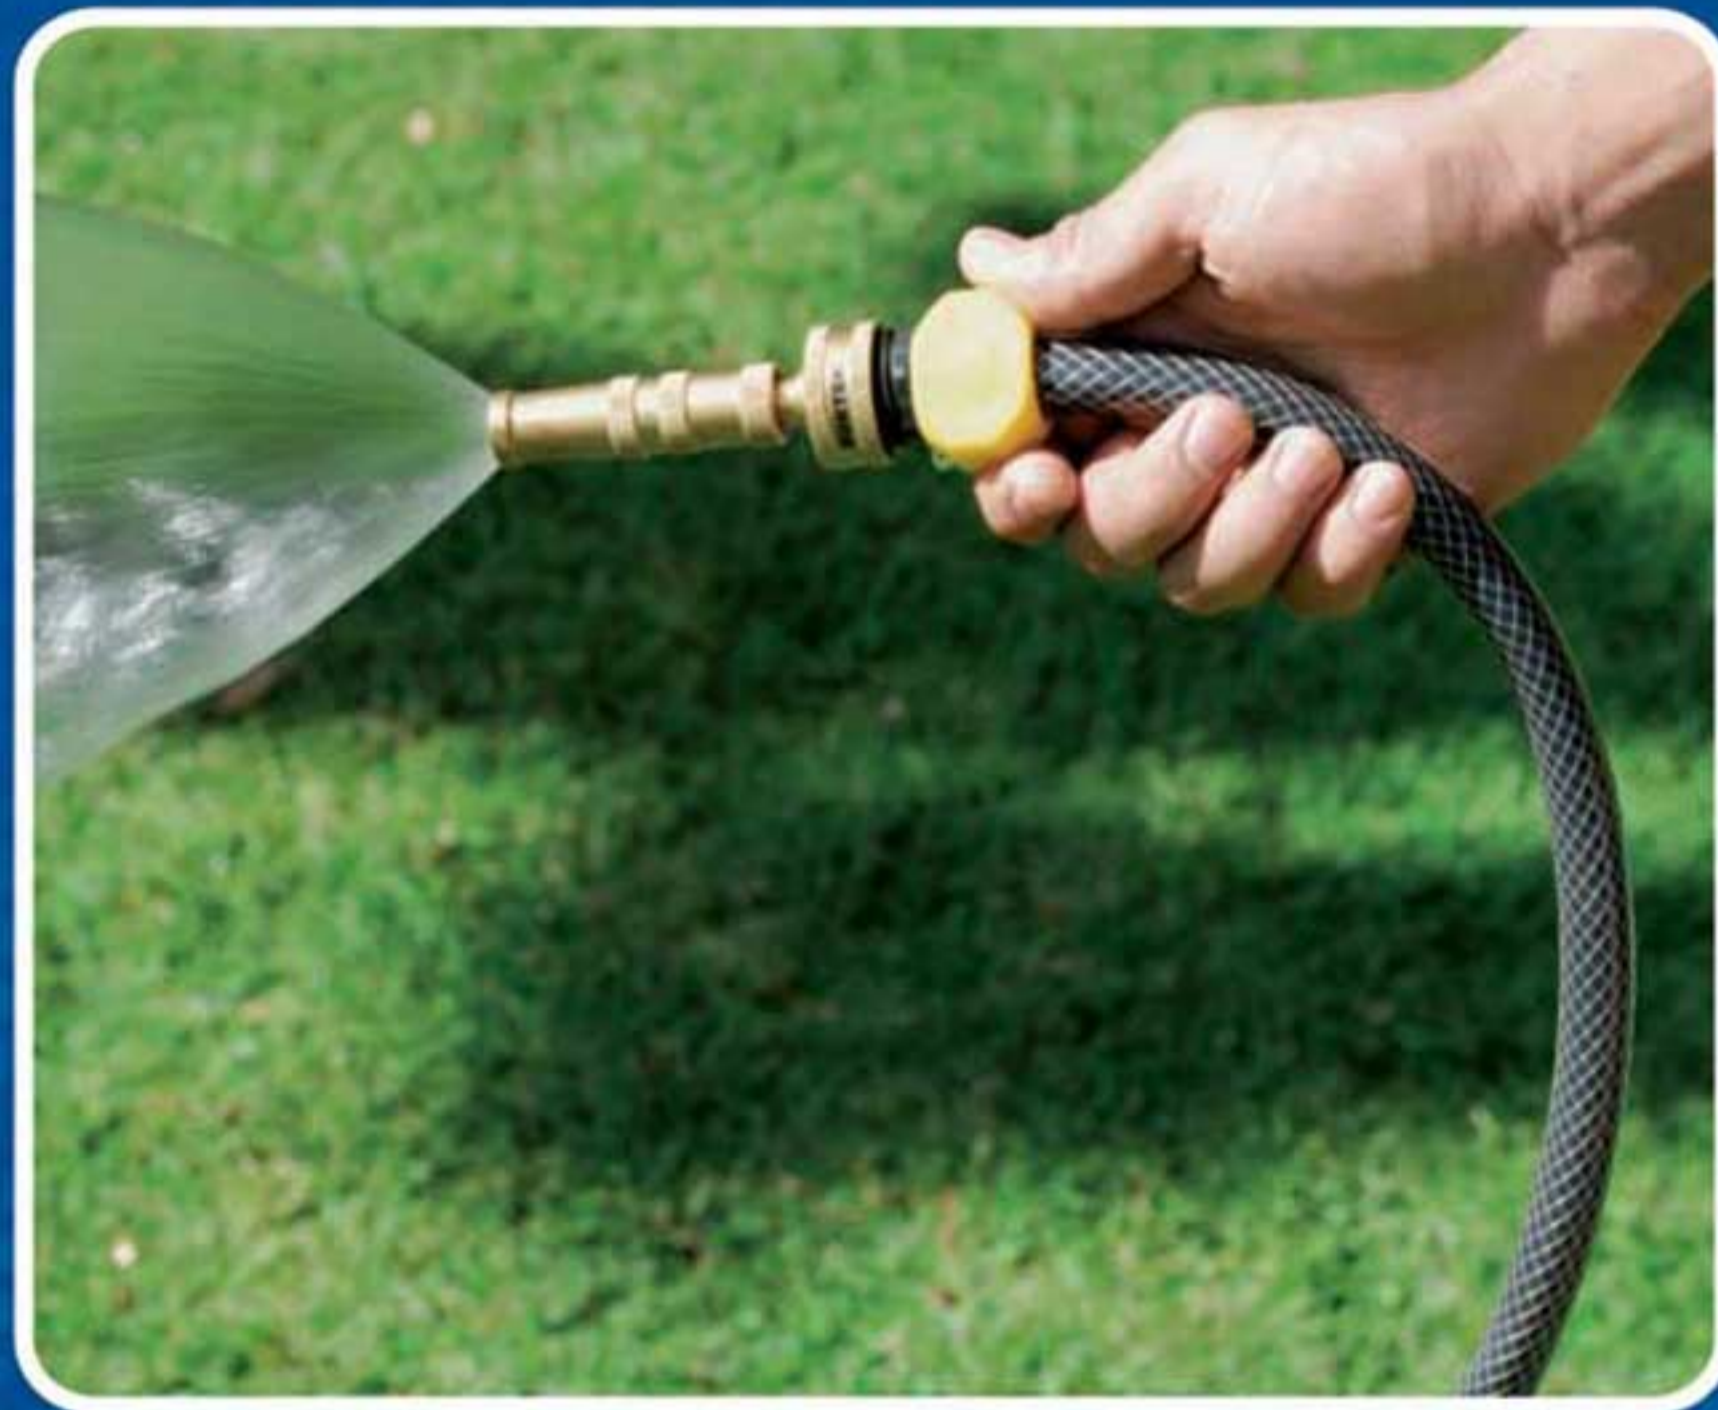

MANGUERA TRAMADA GRIS con Conectores Plásticos

SURTEK
TU HERRAMIENTA PARA GANAR

* EL chiflón ilustrado en la foto se vende por separado, consulte lista de precios.

Especificaciones Técnicas

Código	Medida	Longitud (m)	Peso por metro (gr)	Peso (Kg)	Presión de trabajo (PSI)	Presión Reventamiento (PSI)
M12T10P	1/2"	10	115	1.2	80	220
M12T15P	1/2"	15	115	1.7	80	220
M12T20P	1/2"	20	115	2.3	80	220

Productos Relacionados

Abrazadera

Código	Diámetro	Precio Lista*
130662	3/8" min / 7/8" max	
130663	1/2" min / 3/4" max	
130664	3/8" min / 5/8" max	

Conectores de Bronce

Código	Descripción	Precio Lista*
130370	Hembra 1/2"	
130371	Macho 1/2"	

Juegos Conectores de Bronce

Código	Diámetro	Precio Lista*
130372	Macho/Hembra 1/2"	
130373	Macho/Hembra 5/8"	
130374	Macho/Hembra 3/4"	

Conectores Plástico

Código	Diámetro	Precio Lista*
130376	Macho 1/2"	
130379	Macho 5/8"-3/4"	
130377	Hembra 1/2"	
130380	Hembra 5/8"-3/4"	

Reparadores manguera Plástico

Código	Diámetro	Precio Lista*
130378	Reparador 1/2"	
130381	Reparador 5/8"-3/4"	

Conector Click/Adaptador Grifo

Código	Diámetro	Precio Lista*
130382	Conector/Adaptador	
130383	Conector/Adaptador	
130384	Conector Macho	

Juego Conectores Click/Riego

Código	Diámetro	Precio Lista*
130335	Juego Conectores	

Porta-mangueras

Código	Diámetro	Precio Lista*
130363	Piso/Ruedas	
130361	Piso/Reforzado	
130360	Piso	
130362	Pared