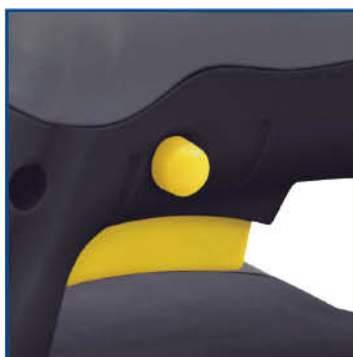

Botón de seguridad que evita arranques accidentales.

Cepillo eléctrico

30 días
DE SATISFACCIÓN
TOTAL

2 años
GARANTÍA
YEARS WARRANTY

1 año
MANTENIMIENTO
GRATIS

Puerto de extracción de residuos para conectar una aspiradora o bolsa recolectora.