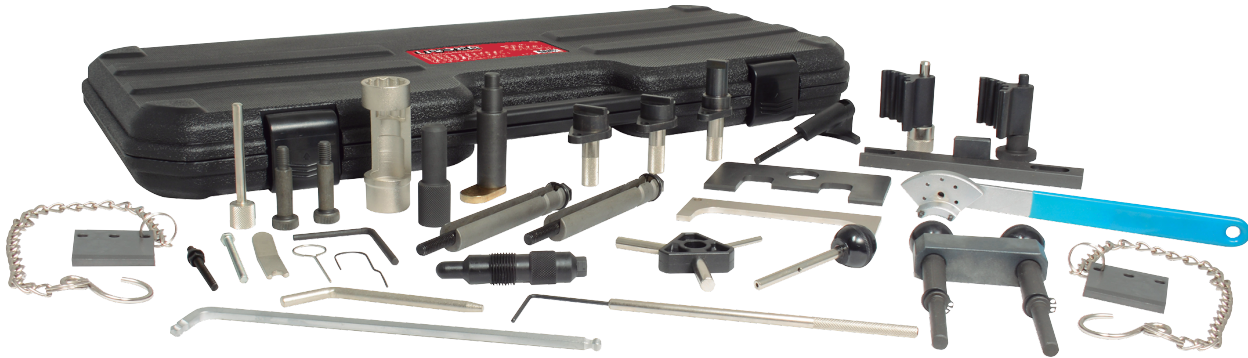

Juego para Sincronizar

Motores

30
PIEZAS

100 AÑOS
GARANTÍA

Usos

- Permite hacer reparaciones mayores al motor.
- Permite cambiar la cadena o banda de distribución sin alterar el tiempo del motor.
- Para vehículos: VOLKSWAGEN®, SEAT® & AUDI®.

Ventajas

- Incluye seguros y pines para bloquear el árbol de levas, el cigüeñal, la polea de la bomba de inyección y la polea de tensión en motores a gasolina y diesel.
- Garantiza la sincronización correcta de las válvulas al momento de armar.

CONTENIDO		
1	Placa de ajuste del árbol de levas	1
2	Placas de ajuste del árbol de levas	2
3	Herramienta de bloqueo del cigüeñal	1
4	Herramienta de bloqueo de árbol de levas	2
5	Herramienta de bloqueo del cigüeñal	1
6	Herramienta de bloqueo del cigüeñal	1
7	Herramienta de bloqueo de rueda de tensor	1
8	Herramienta de bloqueo de árbol de levas	1
9	Llave tensora	1
10	Herramienta de bloqueo de árbol de levas	1
11	Herramienta de bloqueo de árbol de levas	1
12	Llave del inyector	1
13	Herramienta para bloquear la bomba de inyección	1
14	Guía de soporte	1

CONTENIDO		
15	Tornillo	1
16	Tornillo esparrago con tuerca	1
17	Perno de bloqueo del tensor	1
18	Herramienta de bloqueo de árbol de levas	1
19	Herramienta de bloqueo de árbol de levas	1
20	Herramienta para bloquear la bomba de inyección	1
21	herramienta de bloqueo del tensor	1
22	Herramienta de bloqueo del cigüeñal	1
23	Perno de seguridad 2.5 mm	1
24	Destornillador 6 mm	1
25	Locking tool	1
26	Perno de bloqueo	1
27	Herramienta de bloqueo de árbol de levas	1
28	Herramienta de sujeción para cadena	1