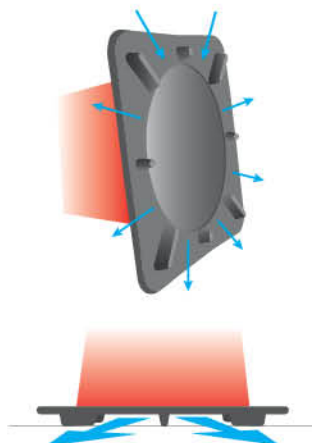

Conos de precaución

Uso diurno y nocturno.

1 año
GARANTÍA
YEAR WARRANTY

Doble cinta reflejante de PVC. (Modelo 137461 sólo tiene 1 cinta).

137462

Base con diseño especial para el desasolve de agua, evitando caídas debido a corrientes.

Fabricado con PVC flexible y resistente a la interperie.

137464

Base negra de PVC con el peso ideal que ofrece mayor estabilidad.

Uso:

- Para delimitar áreas específicas tales como: Vialidades, estacionamientos, áreas para caminar y correr etc.

Beneficios:

- Resistentes a la exposición del sol.
- Resistentes a rayos UV.
- Resistentes a cambios climáticos.

Con banda Reflejante

CÓDIGO	ALTURA	PESO	MEDIDA BASE	
137461	45 cm	1.3 kg	265 x 265 mm	1
137462	70 cm	3.2 kg	350 x 350 mm	1
137600	90 cm	4.2 kg	360 x 360 mm	1

Naranja

CÓDIGO	ALTURA	PESO	MEDIDA BASE	
137463	45 cm	1.3 kg	265 x 265 mm	1
137464	70 cm	3.2 kg	350 x 350 mm	1
137601	90 cm	4.2 kg	360 x 360 mm	1