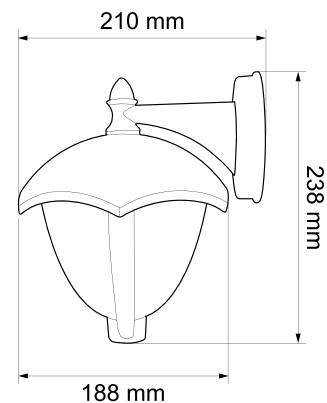

SURTEK

LUZ DE DÍA
6500 K

Grado®
IP54

4 w

LED

TIEMPO DE VIDA
8000 h

Farol LED Suspendido

para Exteriores

CÓDIGO

135983

DESCRIPCIÓN

Farol LED Suspendido para Exteriores.
Color Negro.

1