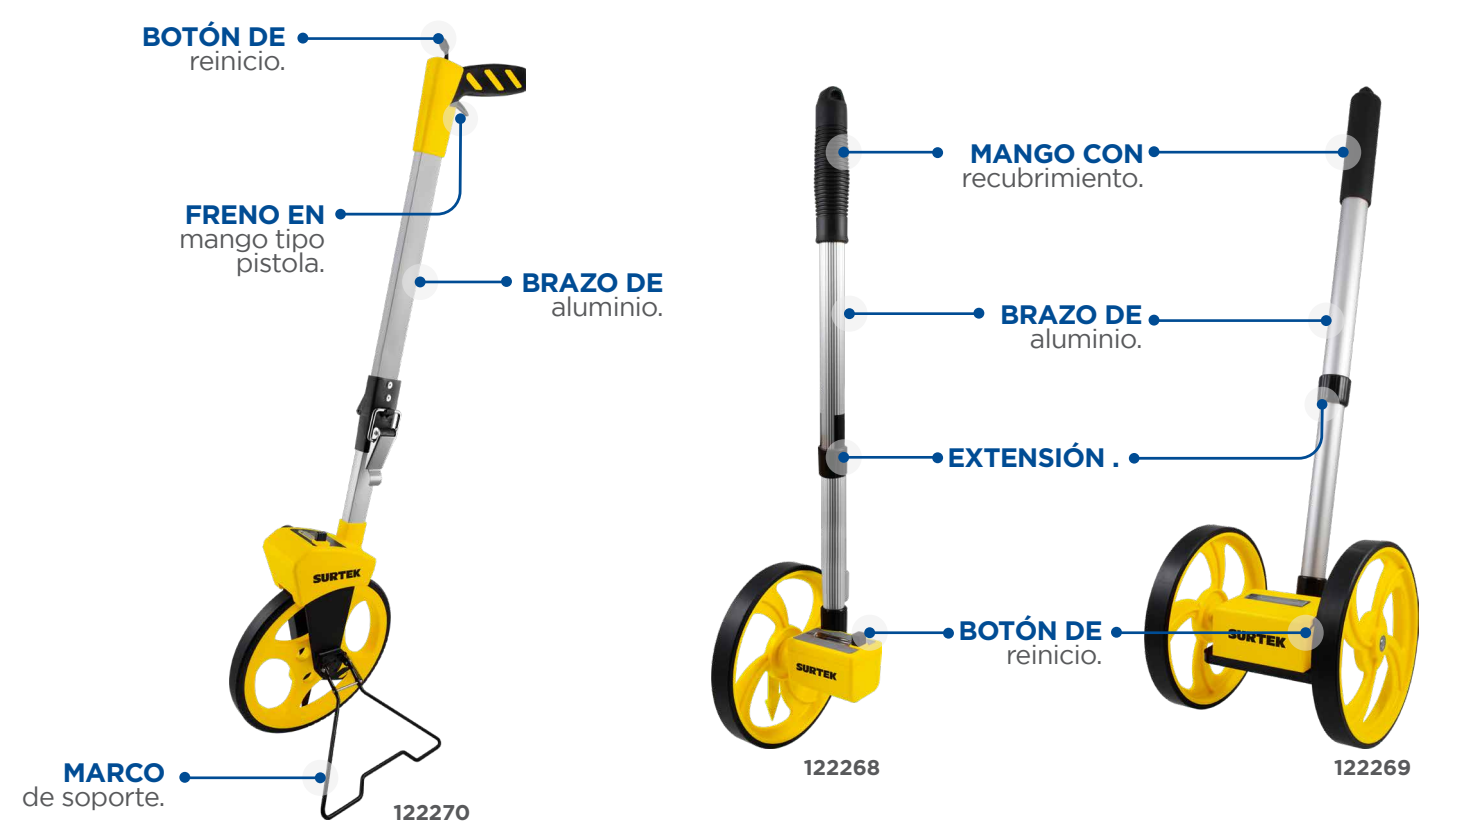

ODÓMETROS MANUALES

- USOS**
- IDEAL** para medir grandes longitudes.
- VENTAJAS**
- Fácil** y práctico de usar.
- BENEFICIOS**
- Rápida y precisa** con el mínimo esfuerzo.

- CARACTERÍSTICAS**
- Diseño** plegable.
- Rueda** plástica con recubrimiento de caucho.
- Botón de regresión automática** la medición aumenta cuando se gira hacia delante y disminuye cuando se gira hacia atrás.

CÓDIGO	Diámetro rueda	Altura del maneral	Material	Peso total
122270	12"	1080 mm	Aluminio	1.8 kg
122268	6"	1060 mm	Aluminio	1.0 kg
122269	6"	950 mm	Aluminio	0.8 kg

CÓDIGO	DESCRIPCIÓN	Capacidad de medida	📦
122270	Odómetro manual	9,999.9 m	1
122268	Odómetro manual	9,999.9 m	1
122269	Odómetro manual doble rueda	9,999.9 m	1