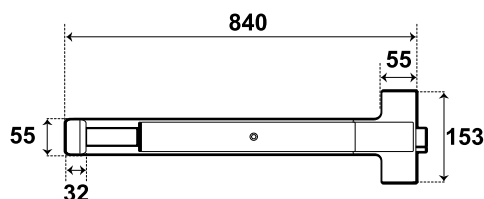

- Su diseño de barra horizontal y soportes brindan un mejor agarre y facilidad de uso.

Características

- Acción horizontal de toque de un punto.
- Picaporte de acción precisa en caso de emergencia.

CÓDIGO	FUNCIÓN	ACABADO		PRECIO DE LISTA	PROMOCIÓN
11BA	De toque 1 punto	Aluminio	1	\$ 1,729	\$ 1,334